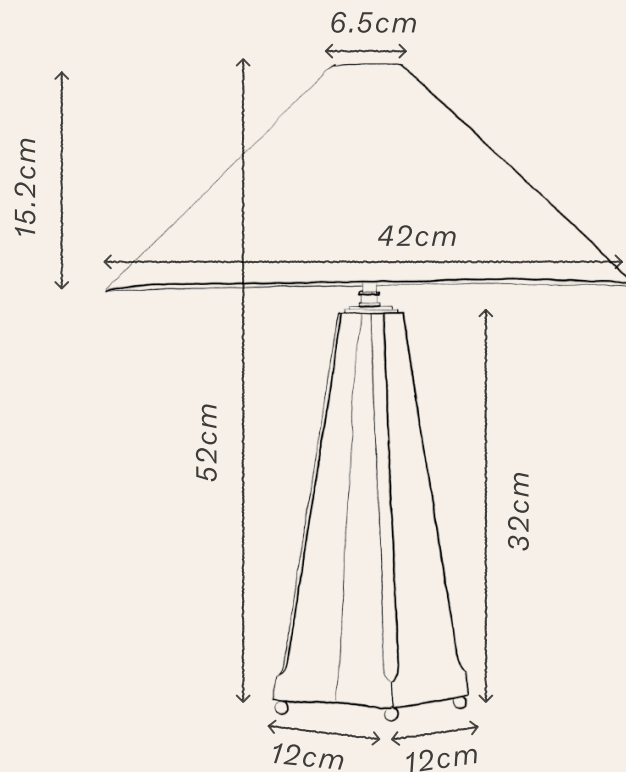

PLATO LAMP

PETITE

Plato Table Lamp is a handcrafted wooden table lamp finished in high gloss with spherical antique brass feet, designed to bring considered colour and sculptural form to an interior. Available in two sizes. Shade sold separately..

LEAD TIME

Approximately 8-10 weeks

DIMENSIONS

Height inc Shade 52cm
Base 12cm x12cm
Width inc Shade 42cm

SPECIFICATIONS

Weight 1.6kg
Flex 2m
Plug 13A Black
Voltage 230
IP Rating 20
Watts 20W
Bulb x1 B22 LED
Dimmable N

COLOUR OPTIONS

The Plato Lamp can be painted in bespoke colours. Please enquire for more details.

FINISH

CARE

Brass: Polish with a good quality household polish and soft dry, lint free cloth.

Shade: Dust lightly with feather duster.