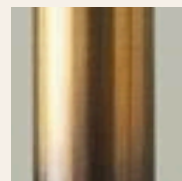

## TRIM OPTIONS

BLACK

IVORY

## FINISHES

FLEX - ANTIQUE  
BRASS

ANTIQU  
BRASS